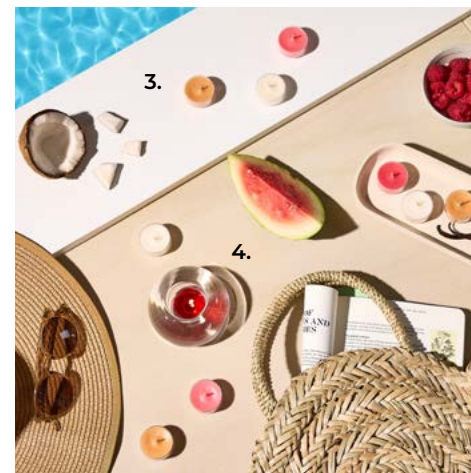

Köstliche, süße Vanille, schaumige
Schlagsahne und buttriger
Zuckerkaramell verbreiten
sommerliche Glückseligkeit.

G73H2104 40,95 €

Sommerhits

1.

2.

3.

4.

1. **NEU Mini-Duftwachsgläser Summer Breeze, Paar**
Raspberry Lime Breeze & Watermelon Sugar Siesta.
P86115 30,95 €
2. **NEU Mini-Duftwachsgläser Summer Daydreams, Paar**
Coconut Saffron Daydream & Vanilla Caramel Bliss.
P86116 30,95 €
3. **NEU Duftteelichtbox Summer Solstice, 12-teilig**
3 Teelichter je Duft: Coconut Saffron Daydream, Raspberry Lime Breeze, Watermelon Sugar Siesta & Vanilla Caramel Bliss.
P84162 12,95 €
4. **Teelicht- und Votivkerzenhalter Raindrop**
P93806 34,95 €